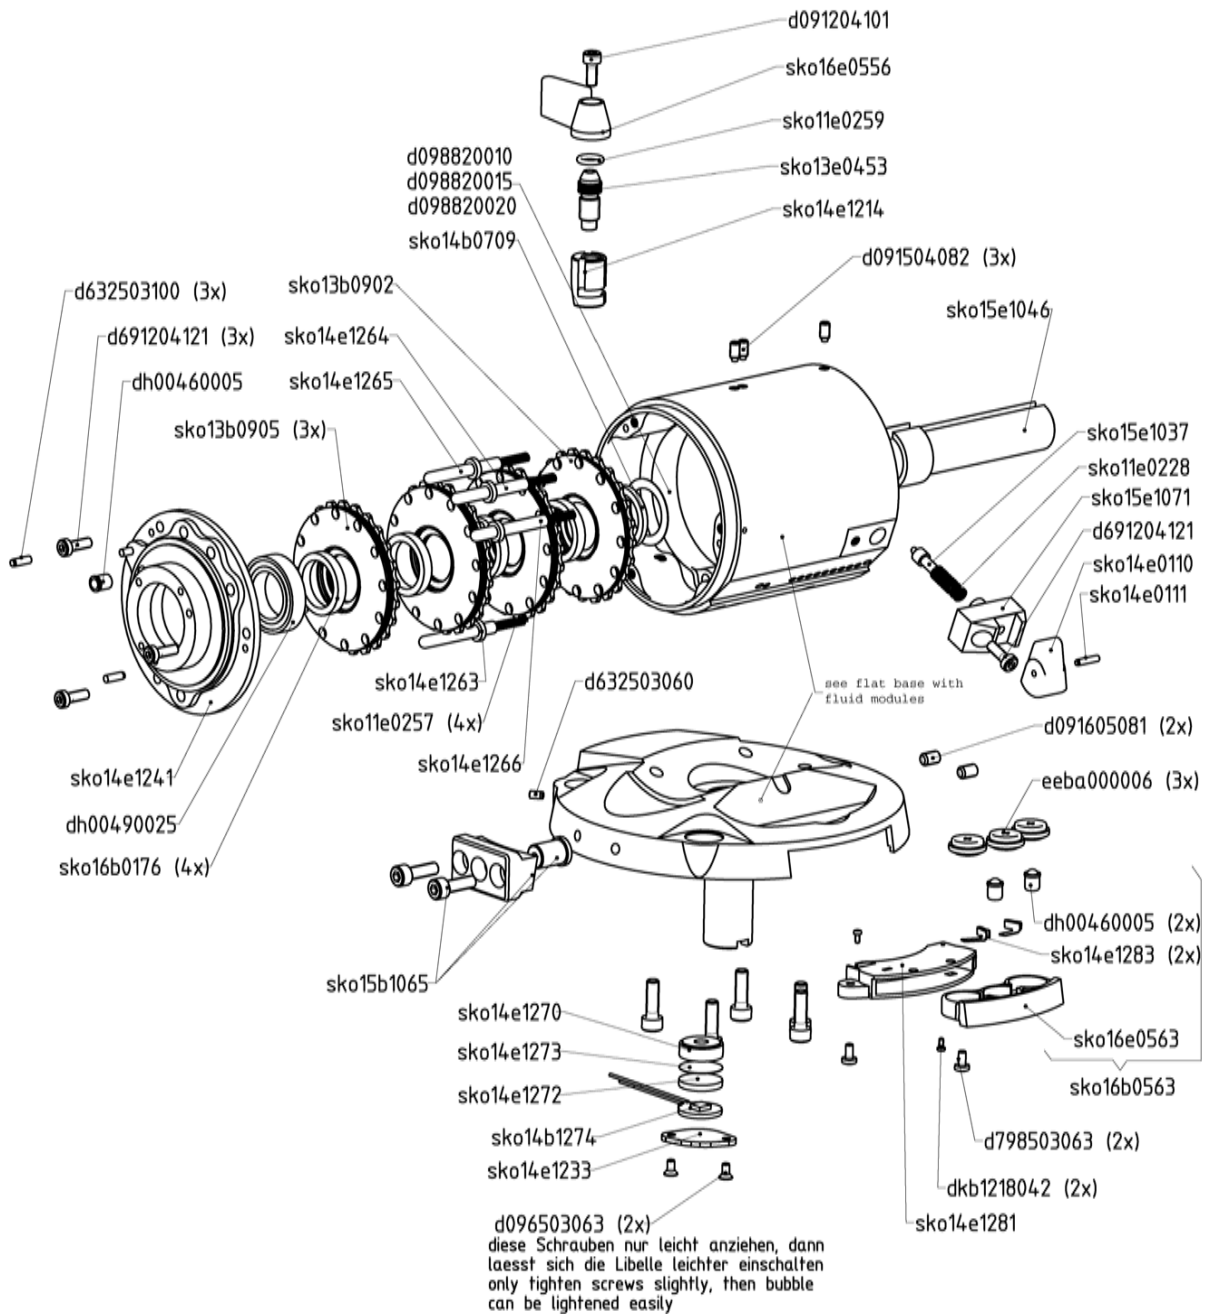

Grundplatte
Base plate

sko15b1011

THE BROADCAST SHOP

www.TheBroadcastShop.com

Geklebt/Glued:
-dh00420405
Verschraubt/Screwed:
-dh00420718
-d798222653 (2x)

Tilt Brake Assembly

07.09.09 ROSSKOPF
sko15p1000-01-exp05

Bremsseitenteil
Tilt brake assembly

THE BROADCAST SHOP
www.TheBroadcastShop.com

Side Part Right

07.09.09 RobKopf
sko15p1000-00-exp09

Seitenteil rechts
side part right

Flachboden mit Daempfungspaketen
flat base with fluid modules