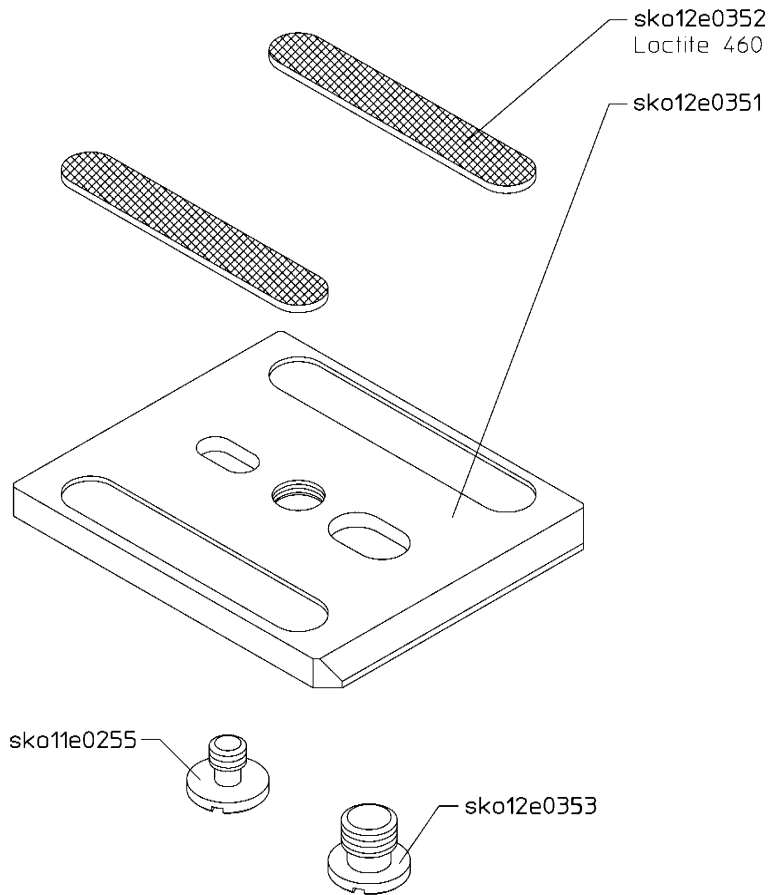

Video 25 Plus

Video 25 Plus - 1

Camera Plate

06.06.00 Hei
sko15p1000-00-exp01

Kameraplatte 16
Camera plate 16

1064

Video 25 Plus - 2

06.06.00 Heilm
sko15p1000-00-exp02

Schwenkarm Plus	rechts/right	3270
Pan arm Plus	links/left	3271

Video 25 Plus - 3

Balance Plate

06.06.00 HeiM
sko15p1000-00-exp03

Verschiebeplatte sko15b1002
Balance plate

Base Plate

06.06.00 HeiM
sko15p1000-00-exp04

Grundplatte
Base plate

sko15b1011

THE BROADCAST SHOP

www.TheBroadcastShop.com

Geklebt/Glued:
-dh00420405
Verschraubt/Screwed:
-dh00420718
-d798222653 (2x)

Tilt Brake Assembly

07.09.09 ROSSKOPF
sko15p1000-01-exp05

Bremsseitenteil
Tilt brake assembly

THE BROADCAST SHOP
www.TheBroadcastShop.com

Side Part Right

07.09.09 RobKopf
sko15p1000-00-exp09

Seitenteil rechts
side part right

Flachboden mit Daempfungspaketen
flat base with fluid modules