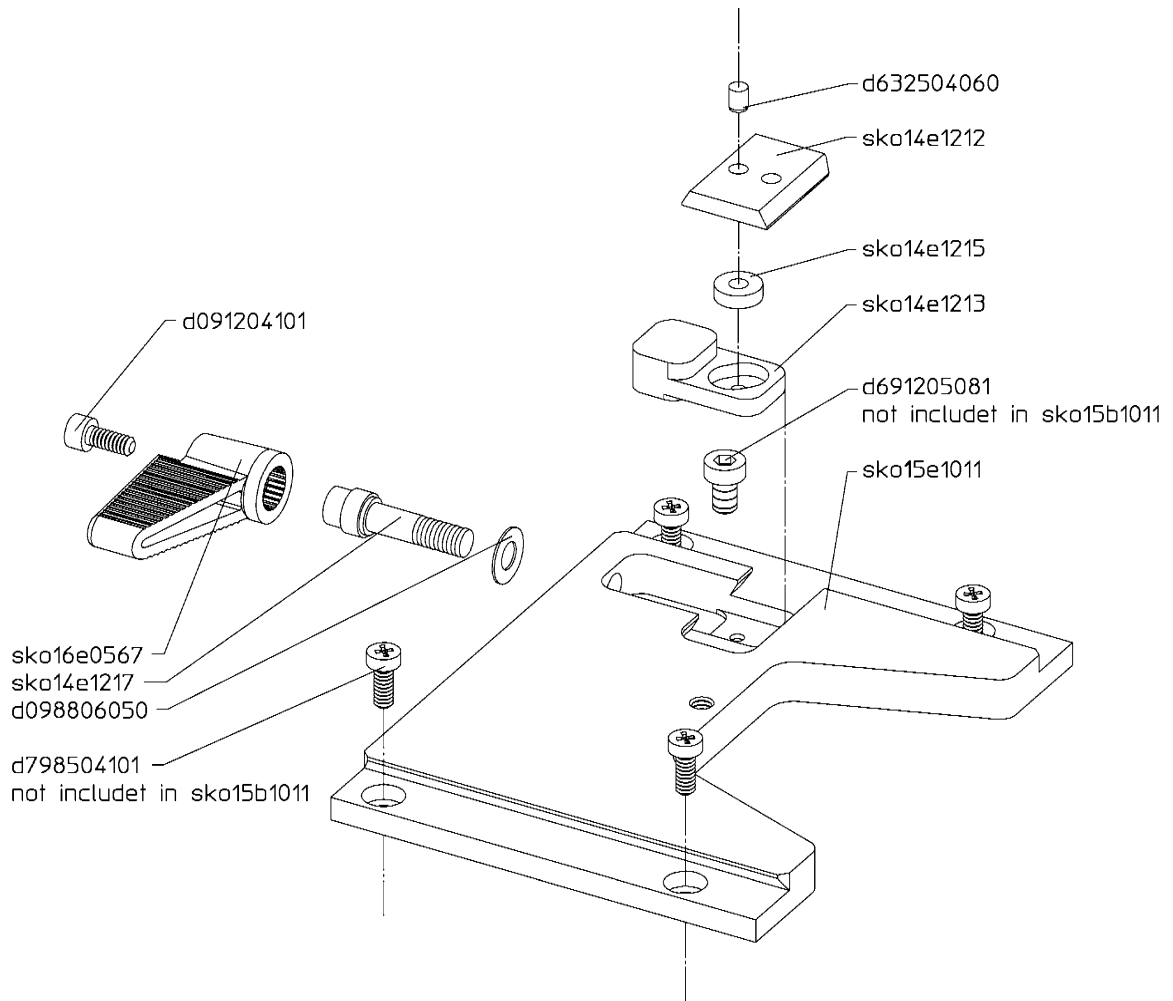

Schwenkarm Plus	rechts/right	3270
Pan arm Plus	links/left	3271

Video 25 Plus - 3

Balance Plate

06.06.00 HeiM
sko15p1000-00-exp03

Verschiebeplatte sko15b1002
Balance plate

Base Plate

06.06.00 HeiM
sko15p1000-00-exp04

Grundplatte
Base plate

sko15b1011

THE BROADCAST SHOP

www.TheBroadcastShop.com

Geklebt/Glued:
-dh00420405
Verschraubt/Screwed:
-dh00420718
-d798222653 (2x)

Tilt Brake Assembly

07.09.09 ROSSKOPF
sko15p1000-01-exp05

Bremsseitenteil
Tilt brake assembly

THE BROADCAST SHOP
www.TheBroadcastShop.com

Side Part Right

07.09.09 RobKopf
sko15p1000-00-exp09

Seitenteil rechts
side part right

Flachboden mit Daempfungspaketen
flat base with fluid modules