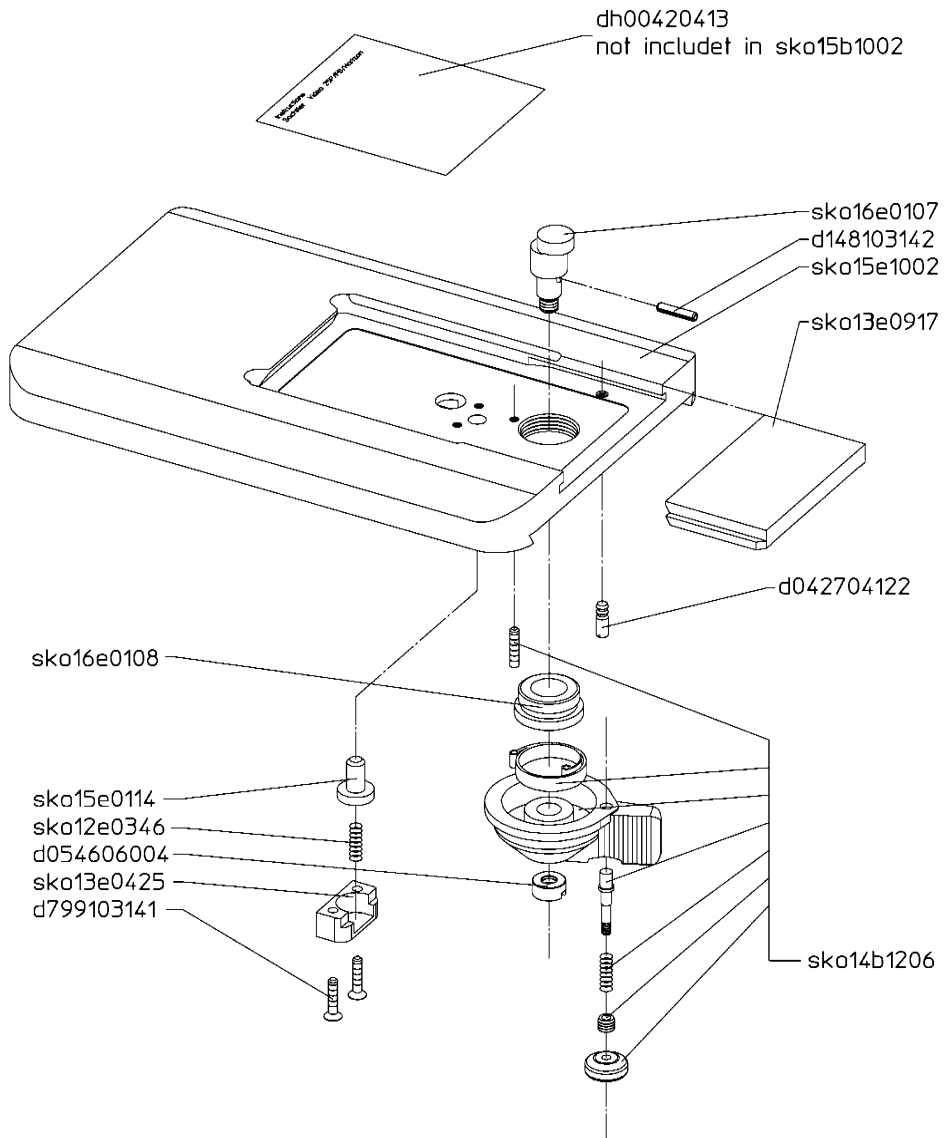

Video 25 Plus

Video 25 Plus - 1

Camera Plate

06.06.00 Hei
sko15p1000-00-exp01

Kameraplatte 16
Camera plate 16

1064

Video 25 Plus - 2

06.06.00 Heilm
sko15p1000-00-exp02

Schwenkarm Plus	rechts/right	3270
Pan arm Plus	links/left	3271

Video 25 Plus - 3

Balance Plate

06.06.00 HeiM
sko15p1000-00-exp03

Verschiebeplatte sko15b1002
Balance plate

Base Plate

06.06.00 HeiM
sko15p1000-00-exp04

Grundplatte
Base plate

sko15b1011

THE BROADCAST SHOP

www.TheBroadcastShop.com

Geklebt/Glued:
-dh00420405
Verschraubt/Screwed:
-dh00420718
-d798222653 (2x)

Tilt Brake Assembly

07.09.09 ROSSKOPF
sko15p1000-01-exp05

Bremsseitenteil
Tilt brake assembly

THE BROADCAST SHOP
www.TheBroadcastShop.com

Side Part Right

07.09.09 RobKopf
sko15p1000-00-exp09

Seitenteil rechts
side part right

Flachboden mit Daempfungspaketen
flat base with fluid modules