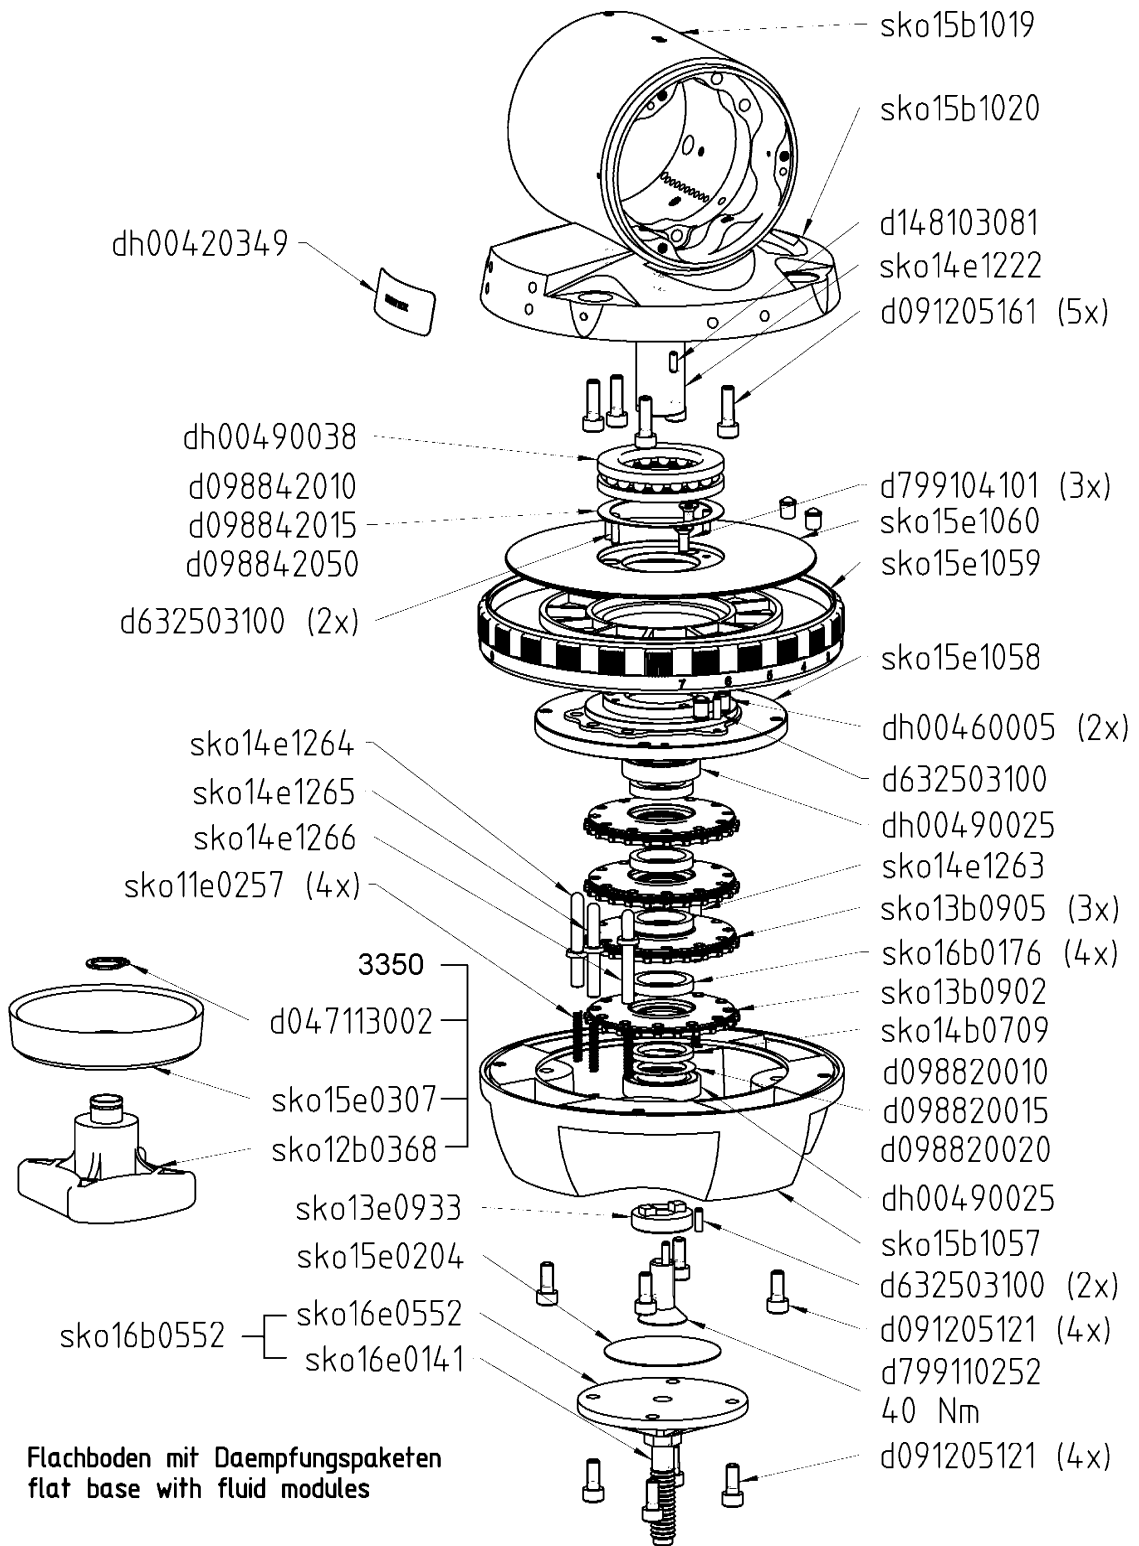

Grundplatte
Base plate

sko15b1011

THE BROADCAST SHOP

www.TheBroadcastShop.com

Geklebt/Glued:
-dh00420405
Verschraubt/Screwed:
-dh00420718
-d798222653 (2x)

Tilt Brake Assembly

07.09.09 ROSSKOPF
sko15p1000-01-exp05

Bremsseitenteil
Tilt brake assembly

THE BROADCAST SHOP
www.TheBroadcastShop.com

Side Part Right

07.09.09 RobKopf
sko15p1000-00-exp09

Seitenteil rechts
side part right

Flachboden mit Daempfungspaketen
flat base with fluid modules