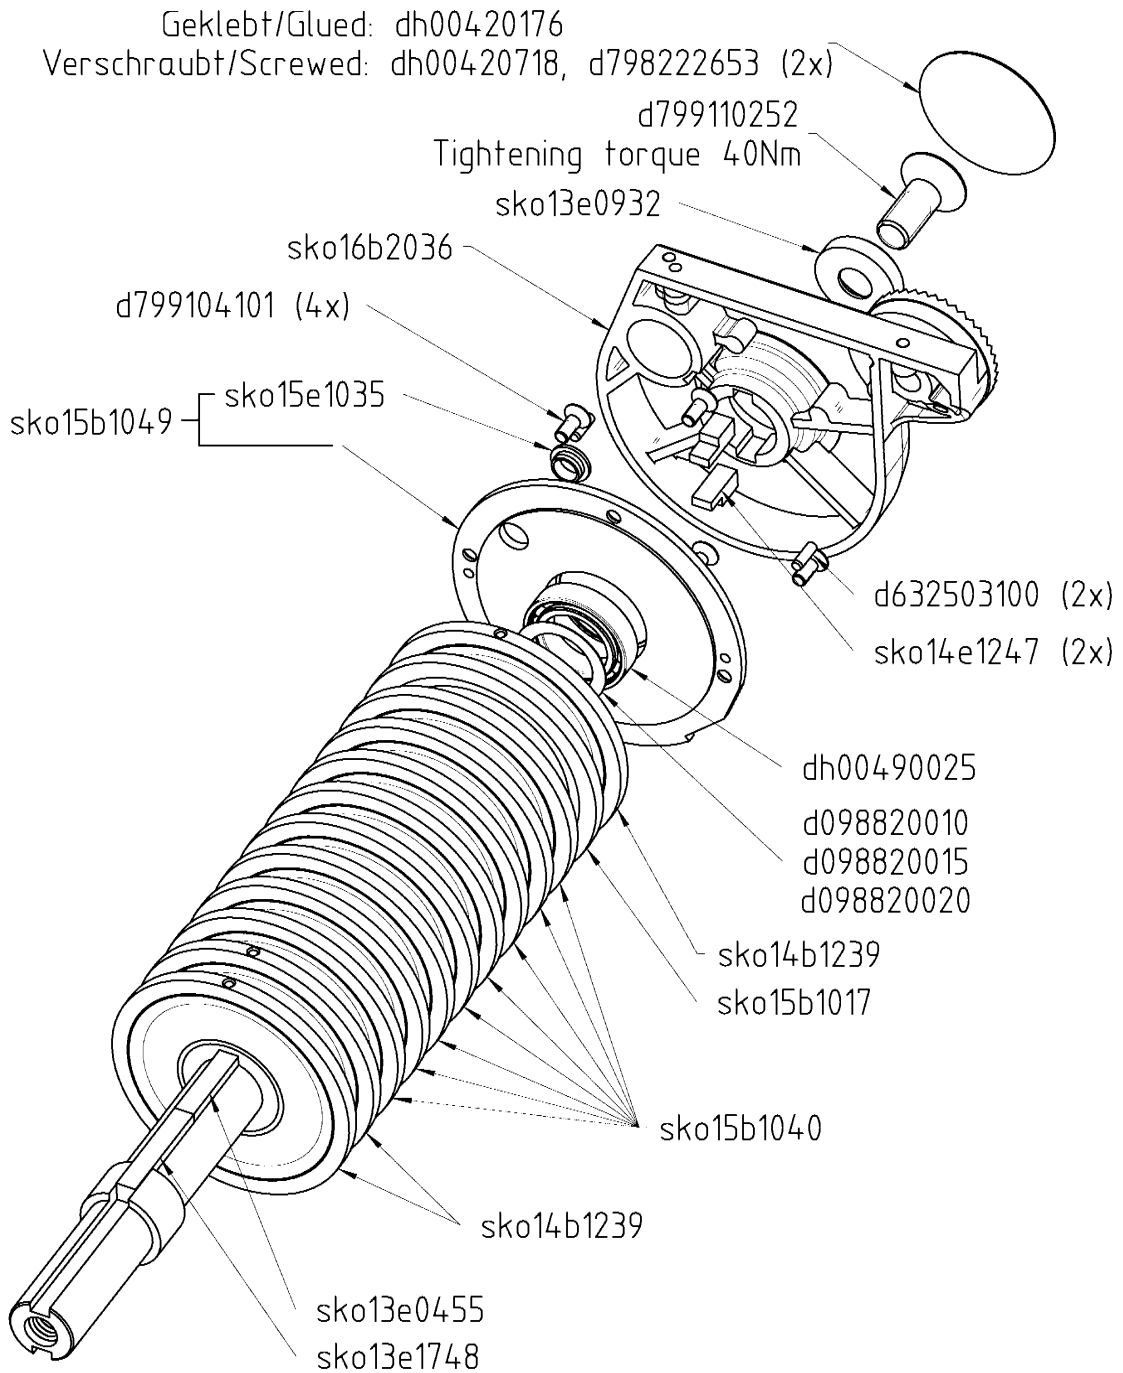

Grundplatte
Base plate

sko15b1011

THE BROADCAST SHOP

www.TheBroadcastShop.com

Geklebt/Glued:
-dh00420405
Verschraubt/Screwed:
-dh00420718
-d798222653 (2x)

Tilt Brake Assembly

07.09.09 ROSSKOPF
sko15p1000-01-exp05

Bremsseitenteil
Tilt brake assembly

THE BROADCAST SHOP
www.TheBroadcastShop.com

Side Part Right

07.09.09 RobKopf
sko15p1000-00-exp09

Seitenteil rechts
side part right

Flachboden mit Daempfungspaketen
flat base with fluid modules