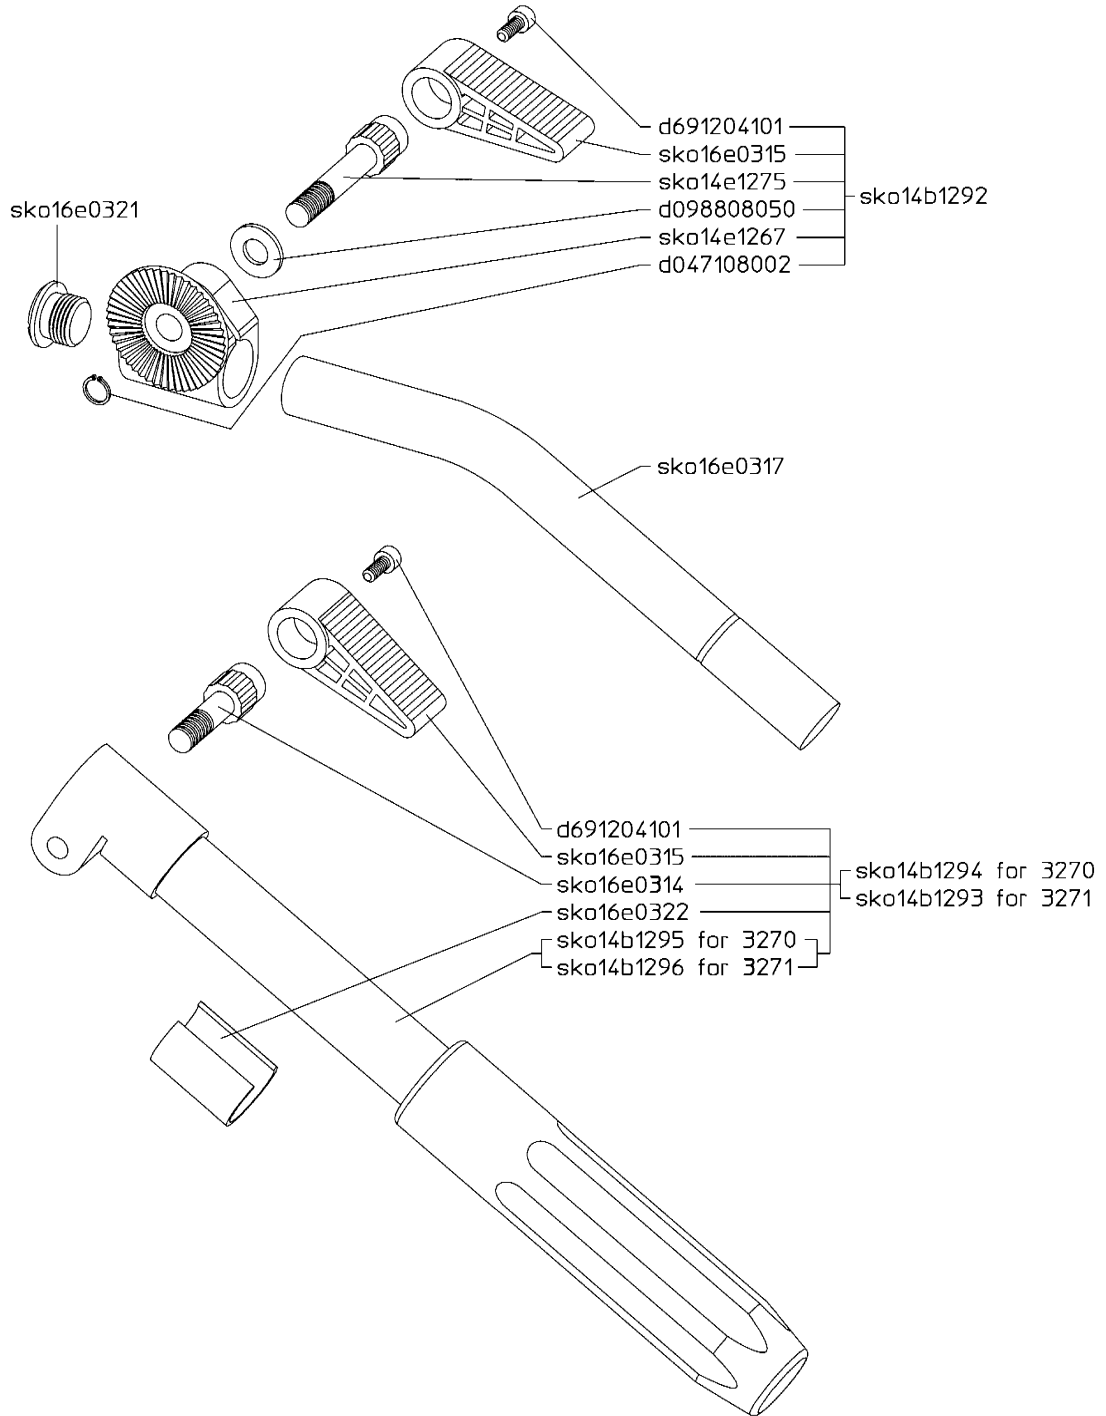

Video 25 Plus

Video 25 Plus - 1

Camera Plate

06.06.00 Hei
sko15p1000-00-exp01

Kameraplatte 16
Camera plate 16

1064

Video 25 Plus - 2

06.06.00 Heilm
sko15p1000-00-exp02

Schwenkarm Plus	rechts/right	3270
Pan arm Plus	links/left	3271

Video 25 Plus - 3

Balance Plate

06.06.00 HeiM
sko15p1000-00-exp03

Verschiebeplatte sko15b1002
Balance plate

Base Plate

06.06.00 HeiM
sko15p1000-00-exp04

Grundplatte
Base plate

sko15b1011

THE BROADCAST SHOP

www.TheBroadcastShop.com

Geklebt/Glued:
-dh00420405
Verschraubt/Screwed:
-dh00420718
-d798222653 (2x)

Tilt Brake Assembly

07.09.09 ROSSKOPF
sko15p1000-01-exp05

Bremsseitenteil
Tilt brake assembly

THE BROADCAST SHOP
www.TheBroadcastShop.com

Side Part Right

07.09.09 RobKopf
sko15p1000-00-exp09

Seitenteil rechts
side part right

Flachboden mit Daempfungspaketen
flat base with fluid modules