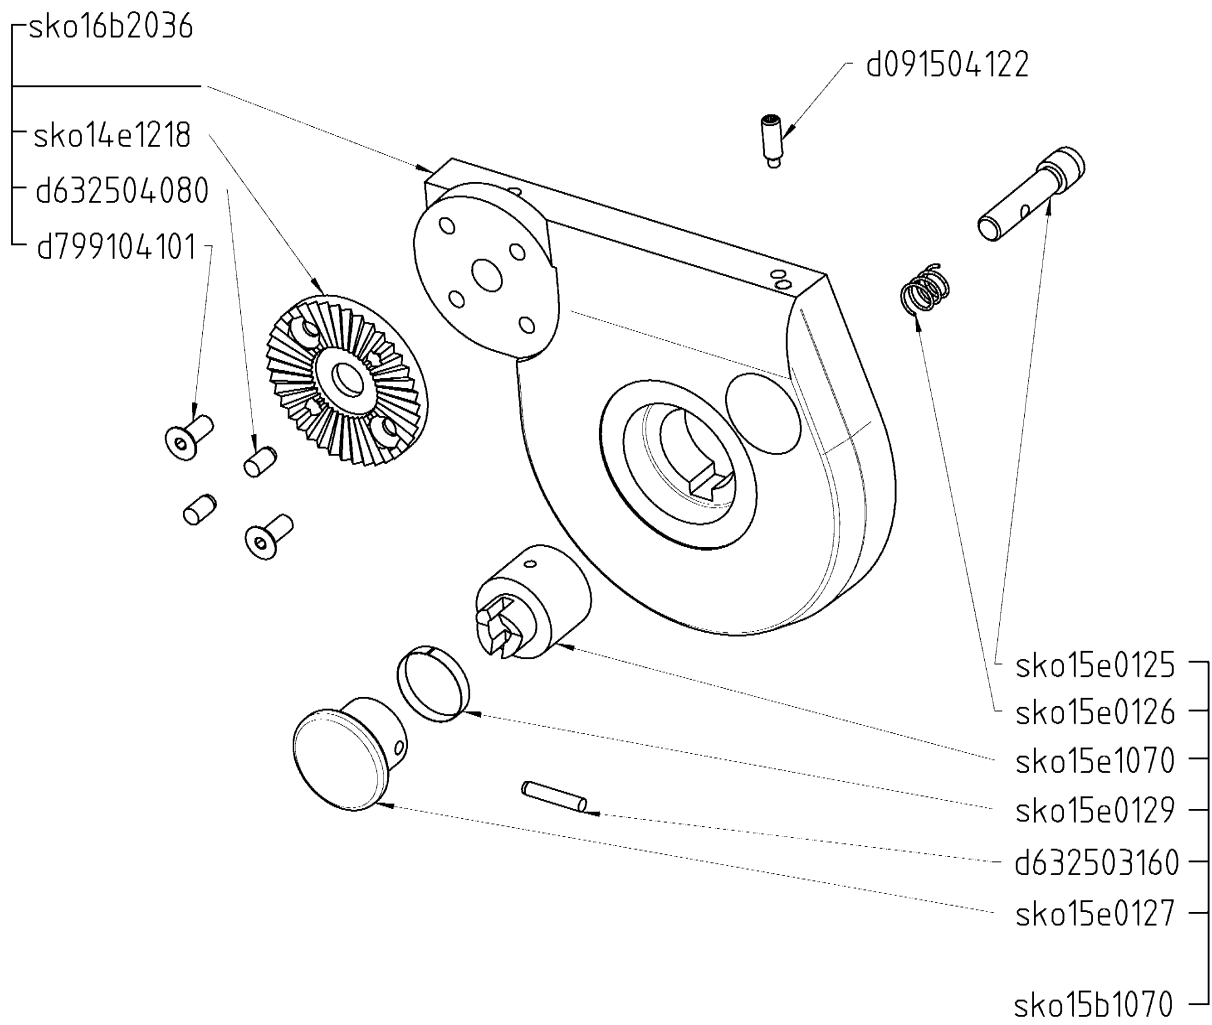

Grundplatte
Base plate

sko15b1011

THE BROADCAST SHOP

www.TheBroadcastShop.com

Geklebt/Glued:
-dh00420405
Verschraubt/Screwed:
-dh00420718
-d798222653 (2x)

Tilt Brake Assembly

07.09.09 ROSSKOPF
sko15p1000-01-exp05

Bremsseitenteil
Tilt brake assembly

THE BROADCAST SHOP
www.TheBroadcastShop.com

Side Part Right

07.09.09 RobKopf
sko15p1000-00-exp09

Seitenteil rechts
side part right

Flachboden mit Daempfungspaketen
flat base with fluid modules