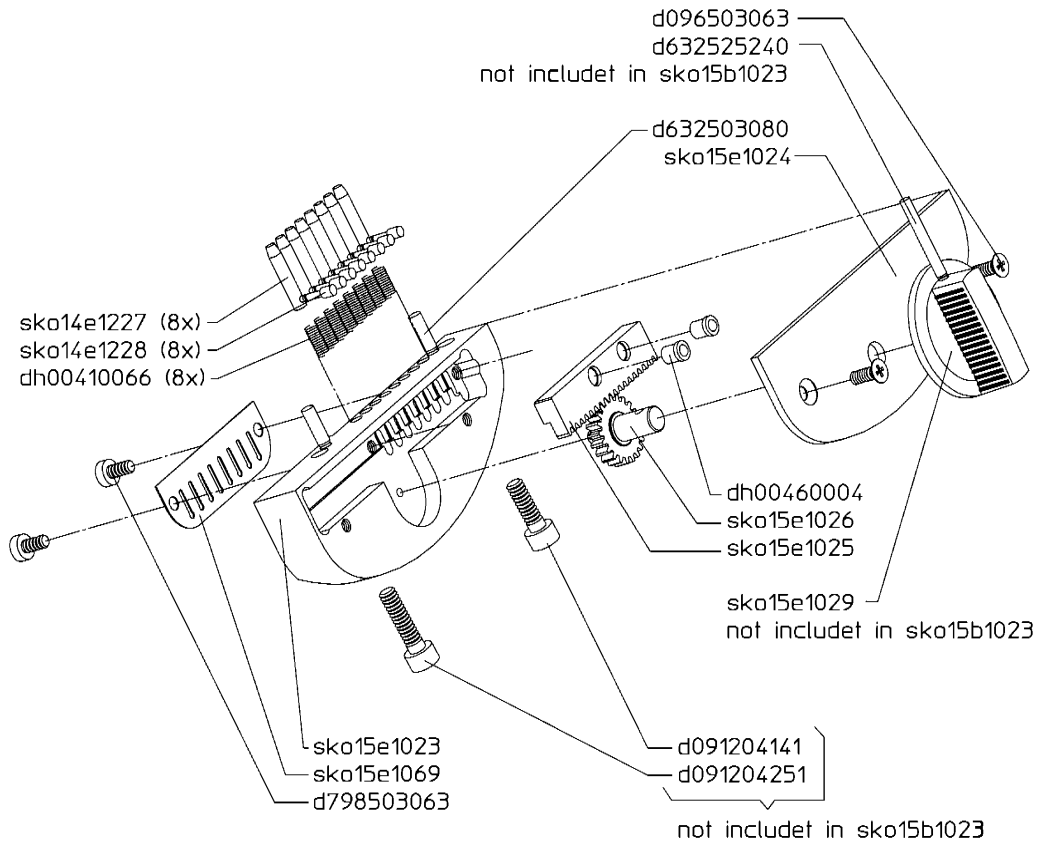

Grundplatte
Base plate

sko15b1011

THE BROADCAST SHOP

www.TheBroadcastShop.com

Geklebt/Glued:
-dh00420405
Verschraubt/Screwed:
-dh00420718
-d798222653 (2x)

Tilt Brake Assembly

07.09.09 ROSSKOPF
sko15p1000-01-exp05

Bremsseitenteil
Tilt brake assembly

THE BROADCAST SHOP
www.TheBroadcastShop.com

Side Part Right

07.09.09 RobKopf
sko15p1000-00-exp09

Seitenteil rechts
side part right

Flachboden mit Daempfungspaketen
flat base with fluid modules