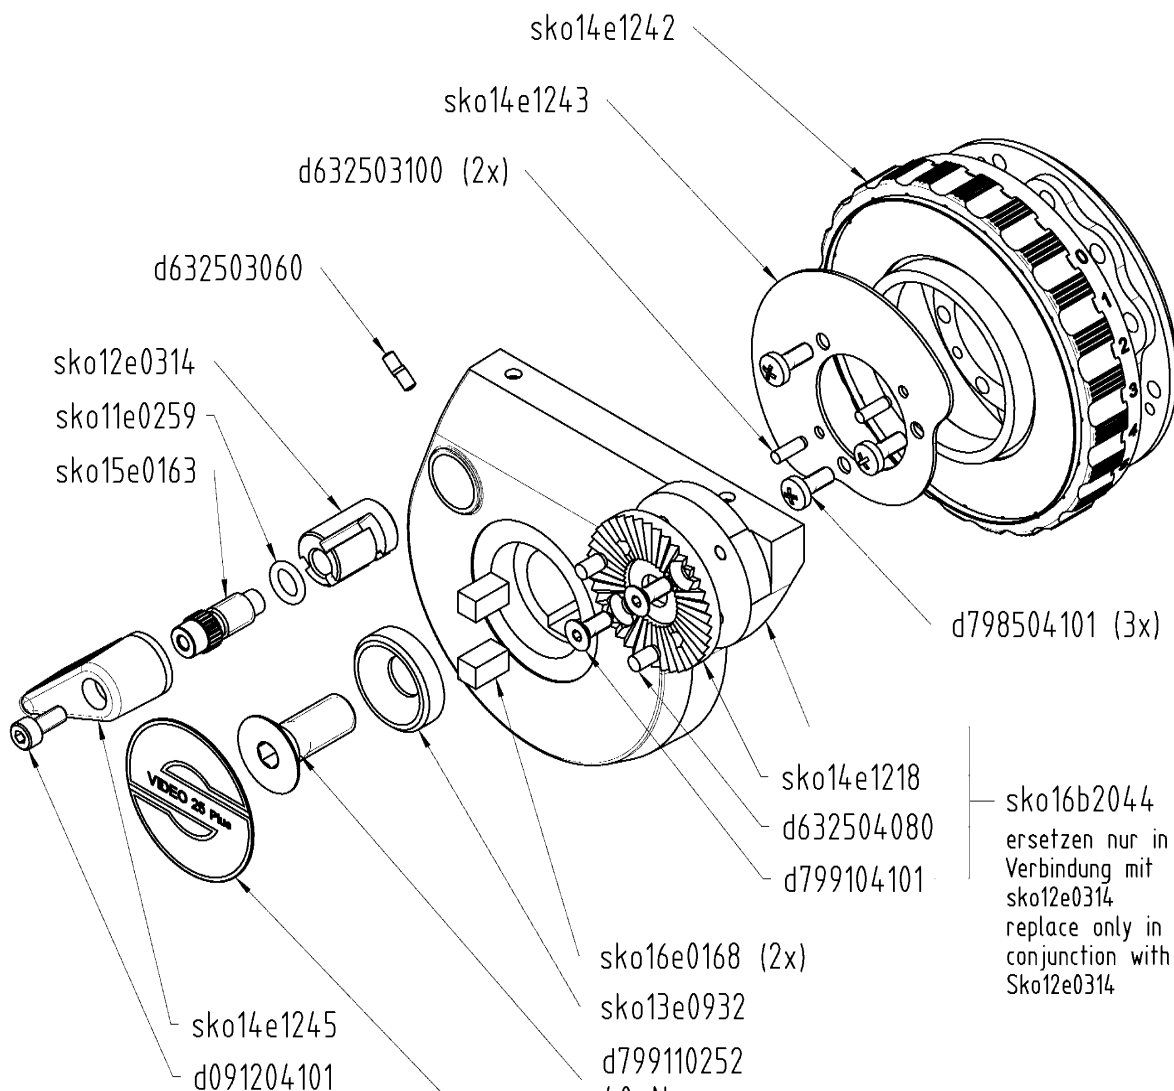

Schwenkarm Plus	rechts/right	3270
Pan arm Plus	links/left	3271

Video 25 Plus - 3

Balance Plate

06.06.00 HeiM
sko15p1000-00-exp03

Verschiebeplatte sko15b1002
Balance plate

Base Plate

06.06.00 HeiM
sko15p1000-00-exp04

Grundplatte
Base plate

sko15b1011

THE BROADCAST SHOP

www.TheBroadcastShop.com

Geklebt/Glued:
-dh00420405
Verschraubt/Screwed:
-dh00420718
-d798222653 (2x)

Tilt Brake Assembly

07.09.09 ROSSKOPF
sko15p1000-01-exp05

Bremsseitenteil
Tilt brake assembly

THE BROADCAST SHOP
www.TheBroadcastShop.com

Side Part Right

07.09.09 RobKopf
sko15p1000-00-exp09

Seitenteil rechts
side part right

Flachboden mit Daempfungspaketen
flat base with fluid modules